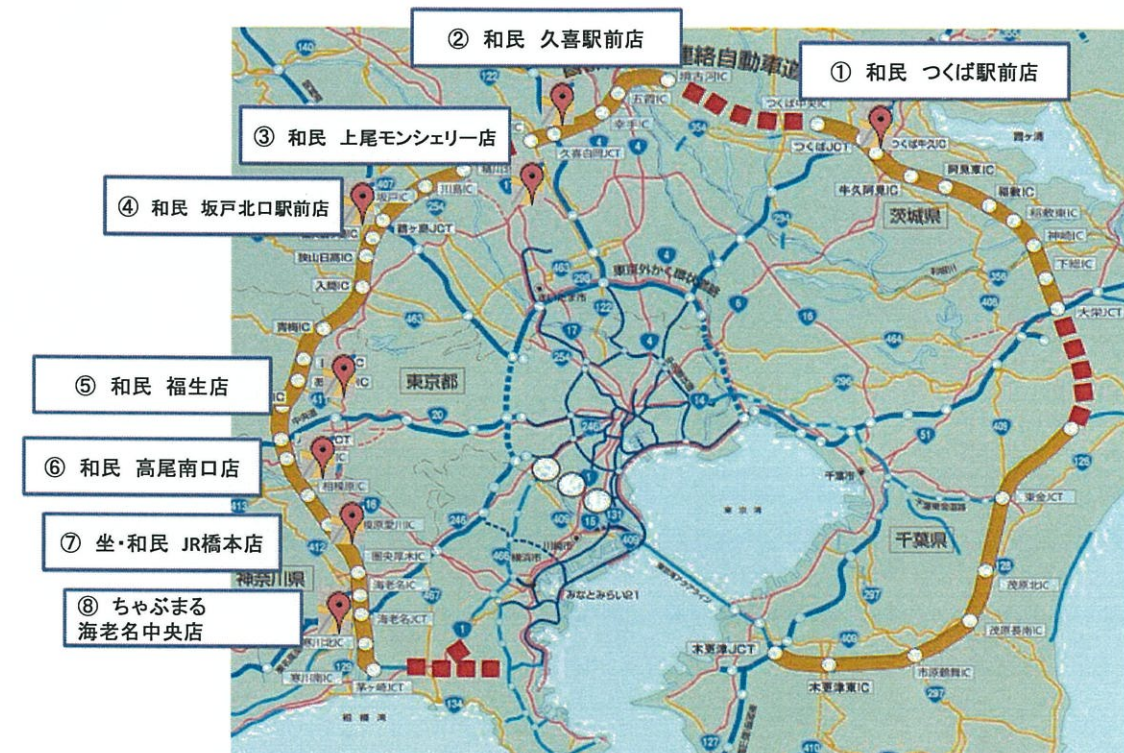

① ちゃぶまる 大鳥居店
席数：119席
乗降場所：店舗前の通りの反対車線で乗降しています

② 和民 大鳥居店
席数：139席
乗降場所：店舗前で乗降しています

③ 鳥メロ 大鳥居店
席数：126席
乗降場所：店舗前で乗降しています

大鳥居エリアのご紹介

・羽田空港より10分圏内でアクセスに便利
・大型ホテルと隣接しており、宿泊の際の食事手配として便利
・全店舗店舗前にて乗降が可能

成田空港エリア 店舗の紹介

和民 成田店
 席数：106席
 ※空港から車で約25分

和民 千葉県賀店
 席数：114席
 ※空港から約40分 駐車場有

72

(C) 2016 WATAMI INC.

72

関西国際空港 店舗の紹介

鳥メロ 岸和田駅前店
 席数：87席
 乗降場所：店舗前にて乗降可能

関西国際空港
 ・岸和田駅前店より車で25分
 ・IN/OUT時の食事手配にご利用頂けます。

空港周辺の食事手配に是非ご利用ください！

73

(C) 2016 WATAMI INC.

73

その他

アウトレット近隣エリア 店舗の紹介

坐・和民 御殿場駅前店
 席数：123席
 乗降場所：店舗前で乗降してます
 ※「プレミアムアウトレット」まで車で15分

坐・和民 海浜幕張北口auneビル店
 席数：172席
 乗降場所：
 駅前ロータリーで乗降後徒歩1分
 ※三井アウトレットパークまで徒歩8分

(C) 2016 WATAMI INC.

75

ミュージアム近隣エリア 店舗の紹介

① 坐・和民 向ヶ丘遊園南口店
 席数：131席
 住所：神奈川県川崎市多摩区登戸2737-5
 乗降場所：店舗前の駅ロータリーでの乗降可能です。

藤子・F・不二雄（ドラえもん）ミュージアム

圏央道周辺

圏央道エリア 店舗の紹介

圏央道エリア 店舗の紹介