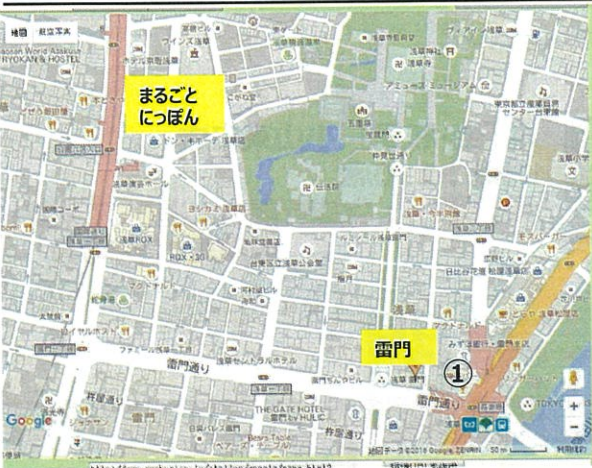

茨城空港周辺 北関東エリア 店舗の紹介 ②

栃木南エリア

④「坐・和民」 小山東口店
 席数：110席
 乗降場所：店舗近隣の大通りにて乗降し
 店舗まで徒歩3分

足利フラワーパーク

宇都宮エリア

⑤「坐・和民」 JR宇都宮駅西口店
 席数：168席
 乗降場所：店舗前で乗降しています

⑥「和民」 JR宇都宮東口店
 席数：136席
 乗降場所：店舗前で乗降しています

茨城空港周辺 北関東エリア 店舗の紹介 ①

水戸エリア

①「わたみんな」 勝田駅東口店
 席数：97席
 乗降場所：店舗前で乗降しています

②「和民」 水戸南口サウスタワー
 10F店
 席数：140席
 乗降場所：店舗前で乗降しています

筑波エリア

③「坐・和民」 土浦駅前店
 席数：144席
 乗降場所：店舗前で乗降しています

④「和民」 つくば駅前店
 席数：118席
 乗降場所：店舗前で乗降しています

川越周辺 店舗の紹介【小江戸 川越めぐり】

川越エリア

①「和民」 川越東口レアモール店
 席数：108席
 住所：埼玉県川越市脇田町4-3 河智屋ビル2F
 乗降場所：店舗前「三番町通り」にて乗降
 徒歩3分

小江戸（蔵造りの町並み）

※店舗より徒歩20分、バスにて7分

東京都 浅草エリア 店舗の紹介

①和民 浅草雷門店
席数：303席

※雷門より徒歩30秒の好立地
ワタミ随一の席数でバス複数台の
受入が可能です。

まるごとにつぼん
・47都道府県の名産品を
“見て”“試して”“買える”
新名所

浅草寺 (雷門)
・日本を代表する、
言わずと知れた名所

東京都 上野エリア 店舗の紹介

①「坐・和民」上野浅草口店
席数：185席
乗降場所：昭和通りにて乗降頂き
徒歩1分

②「わたみん家」上野浅草口店
席数：114席
乗降場所：昭和通りにて乗降頂き
徒歩1分

③「坐・和民」上野駅前通り店
席数：275席
乗降場所：昭和通りにて乗降頂き
徒歩3分

上野公園

上野恩賜公園は、明治6年の
太政官布達によって、芝、浅草、
深川、飛鳥山と共に、日本で初
めて公園に指定されました。
春にはお花見の名所として多くの
観光客が訪れます。