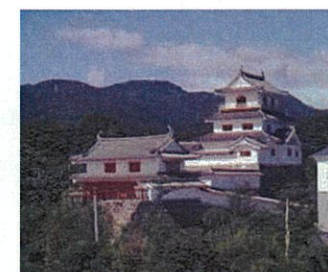

北海道 東北

北海道：函館エリア 店舗の紹介

①坐・和民 函館五稜郭店
 席数：159席
 乗降場所：店舗前で乗降してます

五稜郭
 ・国の特別史跡、北海道遺産に選定

北海道：札幌エリア 店舗の紹介

①坐・和民 札幌駅西口JR55ビル店
 席数：193席
 乗降場所：店舗前で乗降してます

②わたみん家 札幌駅西口JR55ビル店
 席数：142席
 乗降場所：店舗前で乗降してます

大通り公園

札幌市 時計台

「札幌駅西口JR55ビル店」より 徒歩12分

「札幌駅西口JR55ビル店」より 徒歩10分

札幌市内 観光スポット
 ・大通り公園
 ・札幌市 時計台

宮城県：仙台エリア 店舗の紹介

①坐・和民 仙台駅西口 プレイビル店
 席数：248席
 乗降場所：店舗前で乗降してます

仙台市内 観光スポット
 ・仙台城跡
 ※上記の両店舗より車で20分

関東・首都圏