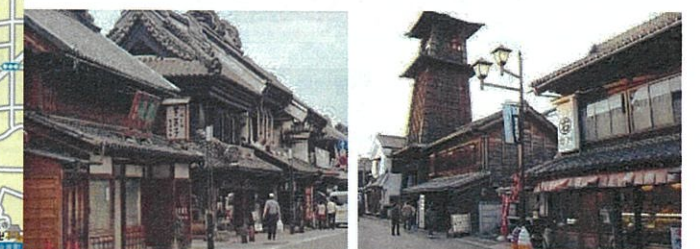

茨城空港周辺 北関東エリア 店舗の紹介 ②

栃木南エリア

④「坐・和民」 小山東口店
 席数：110席
 乗降場所：店舗近隣の大通りにて乗降し
 店舗まで徒歩3分

足利フラワーパーク

宇都宮エリア

⑤「坐・和民」 JR宇都宮駅西口店
 席数：168席
 乗降場所：店舗前で乗降しています

⑥「和民」 JR宇都宮東口店
 席数：136席
 乗降場所：店舗前で乗降しています

茨城空港周辺 北関東エリア 店舗の紹介 ①

水戸エリア

①「わたみんな」 勝田駅東口店
 席数：97席
 乗降場所：店舗前で乗降しています

②「和民」 水戸南口サウスタワー
 10F店
 席数：140席
 乗降場所：店舗前で乗降しています

筑波エリア

③「坐・和民」 土浦駅前店
 席数：144席
 乗降場所：店舗前で乗降しています

④「和民」 つくば駅前店
 席数：118席
 乗降場所：店舗前で乗降しています

川越周辺 店舗の紹介【小江戸 川越めぐり】

川越エリア

①「和民」 川越東口レアモール店
 席数：108席
 住所：埼玉県川越市脇田町4-3 河智屋ビル2F
 乗降場所：店舗前「三番町通り」にて乗降
 徒歩3分

小江戸（蔵造りの町並み）

※店舗より徒歩20分、バスにて7分

東京都 浅草エリア 店舗の紹介

①和民 浅草雷門店
席数：303席

※雷門より徒歩30秒の好立地
ワタミ随一の席数でバス複数台の
受入が可能です。

まるごとにつぼん
・47都道府県の名産品を
“見て”“試して”“買える”
新名所

浅草寺 (雷門)
・日本を代表する、
言わずと知れた名所

東京都 上野エリア 店舗の紹介

①「坐・和民」上野浅草口店
席数：185席
乗降場所：昭和通りにて乗降頂き
徒歩1分

②「わたみん家」上野浅草口店
席数：114席
乗降場所：昭和通りにて乗降頂き
徒歩1分

③「坐・和民」上野駅前通り店
席数：275席
乗降場所：昭和通りにて乗降頂き
徒歩3分

上野公園

上野恩賜公園は、明治6年の
太政官布達によって、芝、浅草、
深川、飛鳥山と共に、日本で初
めて公園に指定されました。
春にはお花見の名所として多くの
観光客が訪れます。