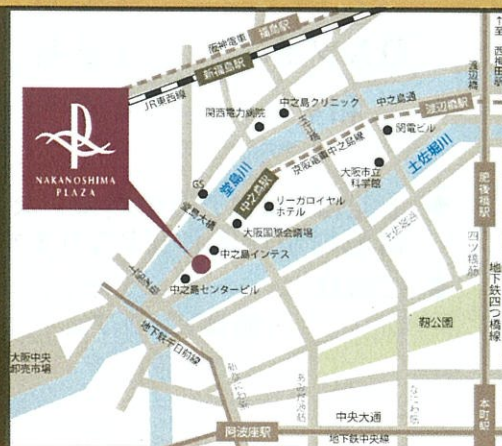

会議室

	広さ	利用人数	形式	料金(2時間)
第1会議室	62 m²	30名	口の字・スクール	8,229円(税込)
第2会議室	69 m²	20名	口の字のみ	6,172円(税込)

備品：ホワイトボード×2枚、スクリーン×1枚 各部屋にご用意しております

レストラン・宴会場

店名	収容人数	昼食単価	夕食単価	個室
日本料理 水面	8～48名様	2,808円～	3,996円～	3室
レストラン ルミエール	10名様・12名様	1,296円～	3,240円～	2室(半個室)
宴会場 13F・14F	30～150名様	料理代5,000円～ フリードリンク2,000円～ ご相談くださいませ。		

*表示金額は全て税込み価格です
*サービス料は不要です

お問い合わせ

☎ 06-6449-6901

FAX 06-6449-6910

〒530-0005 大阪市北区中之島 6-2-39

中之島プラザ 担当：伊井野・加藤まで
(いの) (かとう)

ご宿泊・ご宴会に関するお問い合わせは、
上記担当者までお気軽にご相談くださいませ