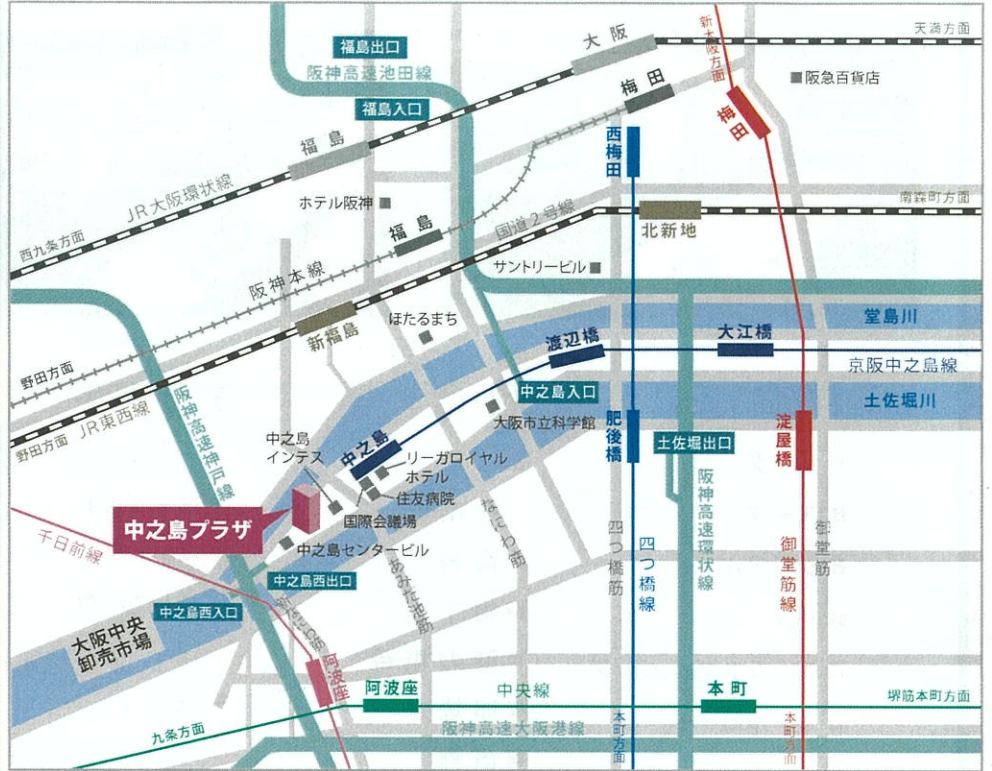

デザート

- フルーツカクテル
- ヨーグルト
- カットフルーツ

ドリンク

- オレンジジュース
- ミルク
- コーヒー
- 紅茶
- お茶

おひとり様ずつのプレートにてご用意

カフェ エルムにて

ワンプレートスタイル 1,000円 (税込1,080円)

■ ご人数 5～19名様 ■ お時間 7:00～10:00

石釜焼きライ麦パンのローストビーフサンド

- サラダ
- スープ
- プチチーズポテトグラタン
- コーヒー or 紅茶

ご人数様にあわせたスタイルをご用意いたします

■ 20名様より貸切可能

■ ご利用人数 5名様～40名様

ACCESS

中之島プラザへのアクセス

電車をご利用の場合

- 京阪中之島線「中之島」駅 2番出口より徒歩約4分
- 大阪メトロ千日前線・中央線「阿波座」駅 9番出口より徒歩約10分
- JR東西線「新福島」駅 3番出口より徒歩約10分
- JR大阪環状線「福島」駅 徒歩約15分

バスをご利用の場合

- JR「大阪」駅より市バス53系統「船津橋」行「船津橋」下車すぐ
- 「肥後橋」・「淀屋橋」より市バス88系統「天保山」行「土佐堀3丁目」下車約3分
- 中之島ループバス「ふらら」 「中之島インテス・中之島プラザ前」下車すぐ

お車(阪神高速道路)をご利用の場合

- 難波・堺・奈良方面から 1号環状線「土佐堀」出口より約10分
- 神戸方面から 3号神戸線「中之島西」出口より約3分
- 大阪空港・京都方面から 11号池田線「福島」出口より約10分
- 関西国際空港・和歌山方面から 16号大阪港線「波除」出口より約15分

駐車場について

収容台数 ・立体駐車場 32台 (高さ制限1.55メートル)
 ・平面駐車場 10台

※駐車の際は、ご利用前にフロントへお立ち寄りください。