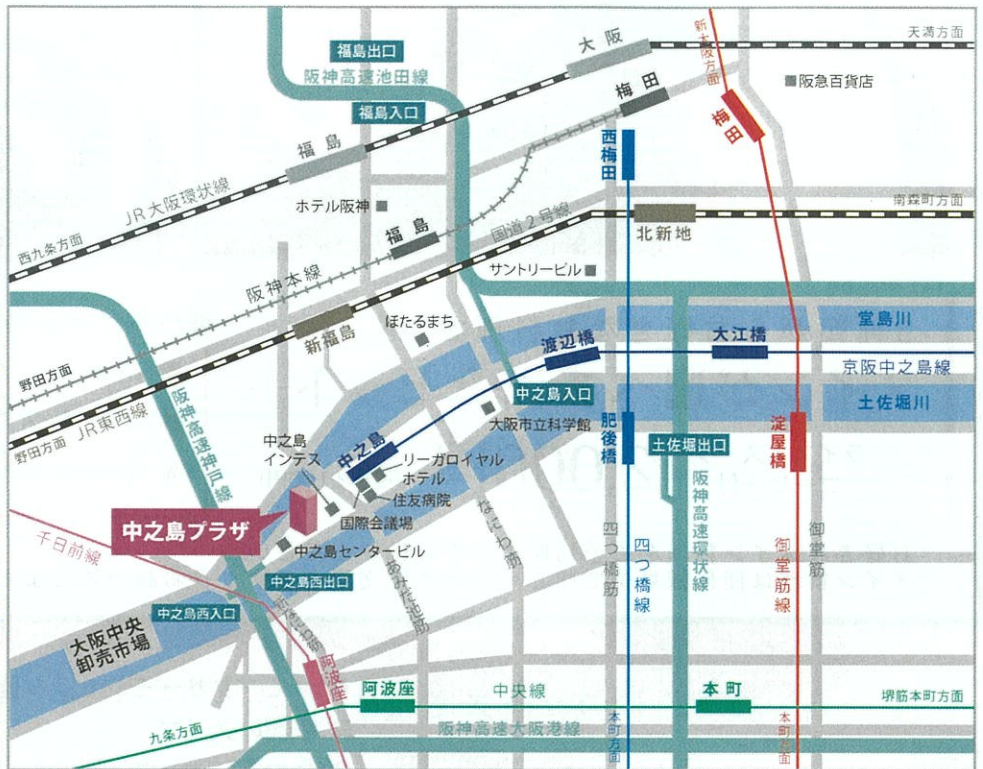

ACCESS

中之島プラザへのアクセス

電車をご利用の場合

- 京阪中之島線「中之島」駅 2番出口より徒歩約4分
- 大阪メトロ千日前線・中央線「阿波座」駅 9番出口より徒歩約10分
- JR東西線「新福島」駅 3番出口より徒歩約10分
- JR大阪環状線「福島」駅 徒歩約15分

バスをご利用の場合

- JR「大阪」駅より市バス53系統「船津橋」行「船津橋」下車すぐ
- 「肥後橋」・「淀屋橋」より市バス88系統「天保山」行「土佐堀3丁目」下車約3分
- 中之島ループバス『ふらら』「中之島インテス・中之島プラザ前」下車すぐ

お車(阪神高速道路)をご利用の場合

- 難波・堺・奈良方面から 1号環状線「土佐堀」出口より約10分
- 神戸方面から 3号神戸線「中之島西」出口より約3分
- 大阪空港・京都方面から 11号池田線「福島」出口より約10分
- 関西国際空港・和歌山方面から 16号大阪港線「波除」出口より約15分

P 駐車場について

収容台数 ・立体駐車場 32台 (高さ制限1.55メートル)
・平面駐車場 10台

※駐車の際は、ご利用前にフロントへお立ち寄りください。

NAKANOSHIMA
PLAZA

中之島プラザ

〒530-0005

大阪市北区中之島6-2-39

TEL:06-6449-6901(代表)

FAX:06-6449-6910

<http://www.nakanoshima-plaza.jp>