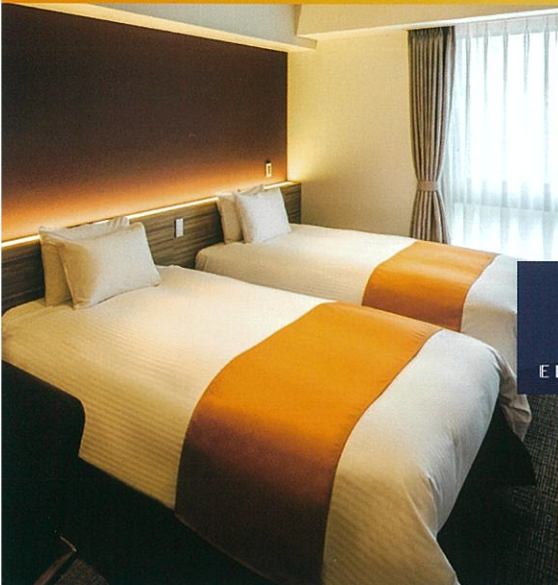

KANDEN AMENIX HOTELS

泊まればもっと、その「まち」を好きになる。
ホテル エルシエント 京都

京都市南区東九条東山王町13

☎075-672-1100

<https://www.elcient.com/kyoto>

2019年4月 リブランドオープン

宿泊・レストラン（和食）・大浴場

《電車の場合》京都駅 八条東口より約2分