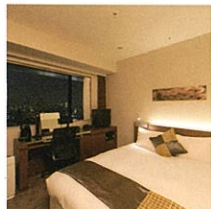

スーベリアシングルルーム
Superior single room