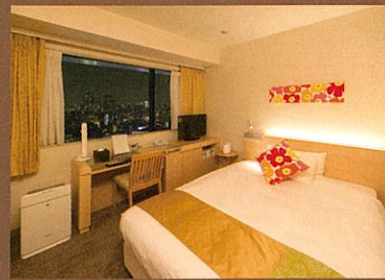

スーパーアツインルーム
Superior twin room

8F
14F

GUEST ROOMS

客室のご紹介

充実した機能と落ち着いた雰囲気の中で、
ゆっくりとお寛ぎいただけます

シモンズ製ベッドを使用し、ゆったりとお休み頂けます。
ビジネス・レジャーでご利用のお客様に快適な空間をお届けします。

Relax yourself in our calm atmosphere with various amenities.

Enjoy sleeping with the bed made in Simmon's Co.
Our guest rooms could suit your comfortable stay for business and leisure.

ツインルーム C Twin room C

RESTAURANT
Lorraine
ロレーヌ

開放感ある空間で
楽しい時間をお過ごしください。

Our restaurant is open space such as a living room enjoy the meal and relax.

15F スーパーアフロア SUPERIOR FLOOR

ダークブラウンを基調とする落ち着いた内装と家具でコーディネートされた広々とした空間。
バス・トイレが独立式。ファミリーにも最適な部屋です。

Extensive room which was coordinated with calm interiors based on dark brown.
Separately bath and basement. It's optimum room for family.

女性のために

女性専用ルームで快適ステイ。
女性に嬉しい備品などがついた、
宿泊プランをご用意しております。

Comfortable stay with extensively room
for women. We prepare special plan and
equipment for women.

レディーズシングルルーム
Ladys single room

安心と寛ぎを

We provide the upgraded relief
and relaxation.