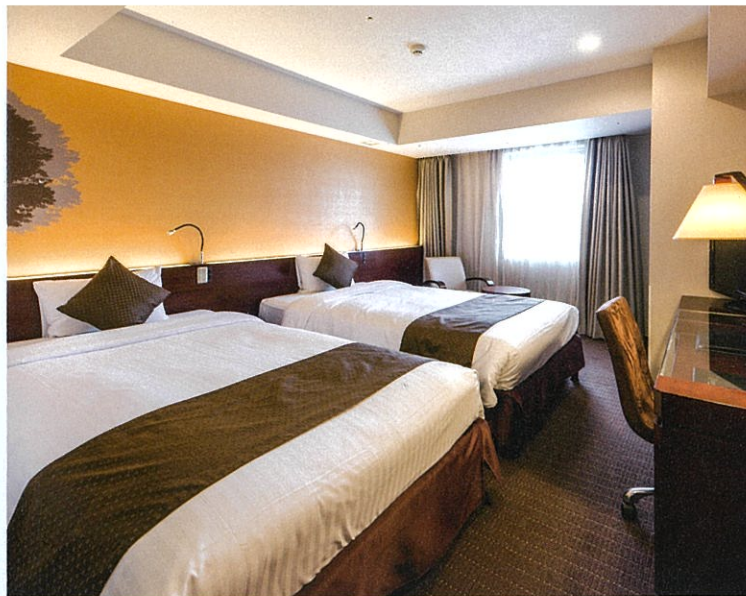

# GUEST ROOMS

客室

多様なニーズにお応えできるお部屋と  
充実した機能。

寝心地の良いベッドや充実したアメニティなど、  
心からくつろいでいただけるお部屋です。

## Guest rooms responding to various needs with enhanced functions

We promise you a relaxing stay with comfortable beds and complete array of amenities.

スタンダードツイン Standard twin

スーパートリプルルーム Superior triple room

シングルルーム Single room

ミニツインルーム Mini twin room

エレベーターセキュリティ Elevator security

ロビー Lobby

1F

RESTAURANT