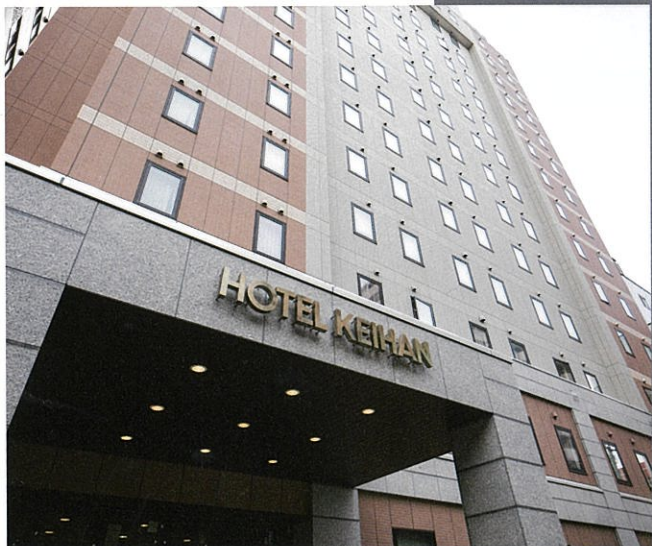

便利なロケーションで  
ビジネス・レジャーに  
ちようどよいホテル

A perfect hotel both for  
business and pleasure,  
boasting a convenient  
location

ホテル京阪 札幌 外観 Hotel Keihan SAPPORO appearance

ホテル京阪チェーン HOTEL KEIHAN CHAIN

BUSINESS STYLE HOTELS

大阪 OSAKA	ホテル京阪 天満橋 HOTEL KEIHAN TENMABASHI	☎06-6945-0321
北海道 HOKKAIDO	ホテル京阪 札幌 HOTEL KEIHAN SAPPORO	☎011-758-0321
東京 TOKYO	ホテル京阪 浅草 HOTEL KEIHAN ASAKUSA	☎03-5830-0321
大阪 OSAKA	ホテル京阪 淀屋橋 HOTEL KEIHAN YODOYABASHI	2017年7月28日 開業 ☎06-6229-0321

LIFE STYLE HOTELS

京都 KYOTO	ホテル京阪 京都 グランデ HOTEL KEIHAN KYOTO GRANDE	☎075-661-0321
大阪 OSAKA	ホテル京阪 京橋 グランデ HOTEL KEIHAN KYOBASHI GRANDE	☎06-6353-0321
東京 TOKYO	ホテル京阪 築地銀座 グランデ(仮称) HOTEL KEIHAN TSUKIJI GINZA GRANDE	2018年 秋 開業予定
大阪 OSAKA	ホテル京阪 ユニバーサル・タワー HOTEL KEIHAN UNIVERSAL TOWER	☎06-6465-1001
大阪 OSAKA	ホテル京阪 ユニバーサル・シティ HOTEL KEIHAN UNIVERSAL CITY	☎06-6465-0321