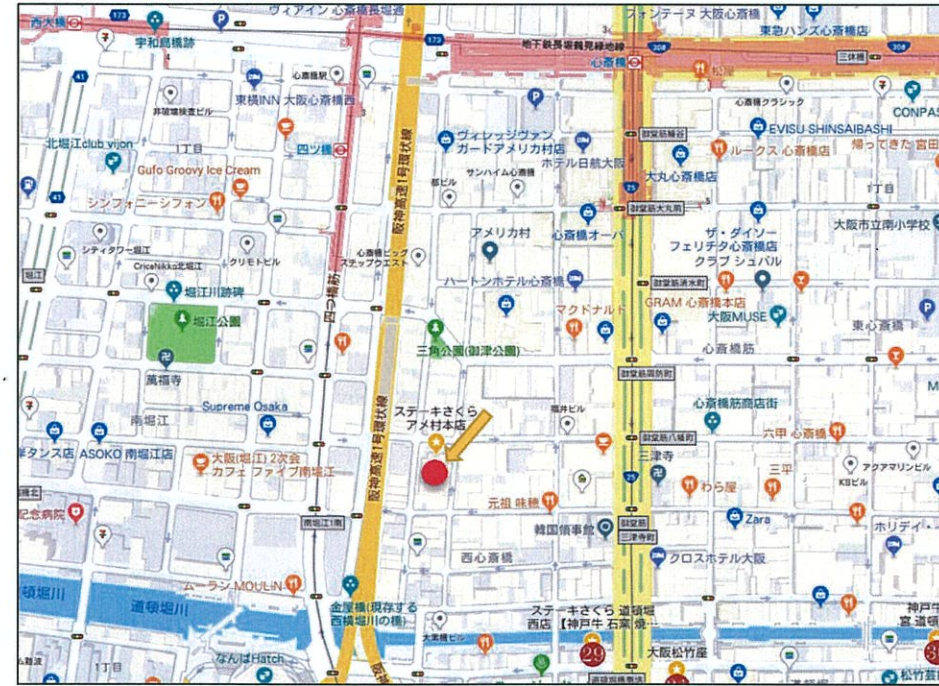

ステーキさくら アメ村本店

住所	〒 542-0086 大阪府大阪市中央区心斎橋2丁目12-22 朝日プラザ心斎橋1階			
電話番号	TEL: 06-6211-2988 FAX: 06-6211-2988			
営業時間	ランチ	11:00-16:00	(L.O.) 15:00	
	ディナー	16:00-23:00	(L.O.) 22:30	
年末年始営業時間 (2017年>2018年)		12月 31日	1月 1日	1月 2日
	ランチ ディナー	11:00-22:00	12:00-23:00	11:00-23:00 11:00-23:00

アクセス
市営地下鉄四つ橋線
【四ツ橋駅】 南東へ徒歩3分
市営地下鉄各線
【心斎橋駅】 南西へ徒歩5分

最終更新日
2017.12.31