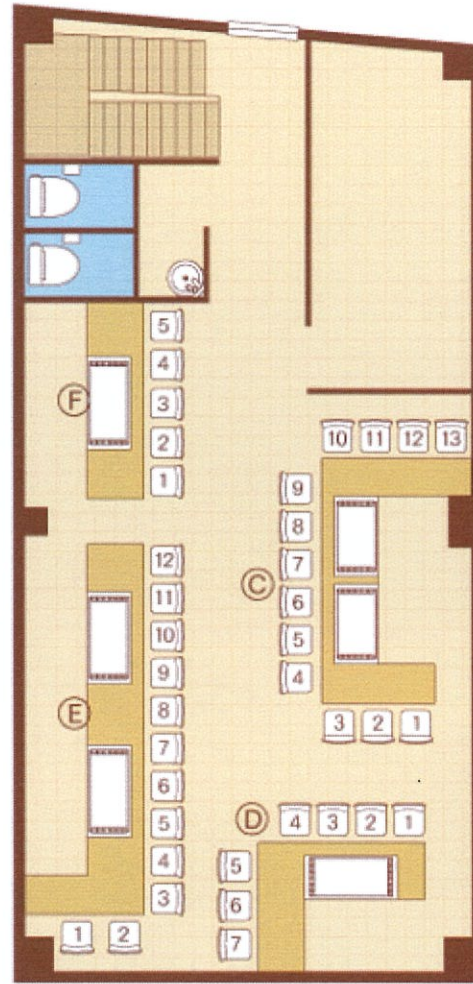

アクセス
JR神戸線・阪神本線
【元町駅】 南へ徒歩3分
市営地下鉄海岸線
【旧居留地・大丸前駅】 西へ徒歩1分

最終更新日  
2017.12.31

外観I

店内I

1F \* \* \*

2F \* \* \*

外観

店内

●●● 神戸牛 八坐和 阪急三宮店 ●●●

住所	〒 650-0012 兵庫県神戸市中央区北長狭通1丁目6-1 ASA三宮ビル			
電話番号	TEL: 078-322-0830 FAX: 078-335-5034			
営業時間	ランチ (平日) 11:00-16:00 (L.O.) 15:00			
	ディナー (平日) 17:00-23:00 (L.O.) 22:30 (土日祝) 16:00-23:00 (L.O.) 22:30			
年末年始営業時間 (2017年>2018年)	12月	1月		
	31日	1日	2日	3日
	ランチ	11:00-21:00	11:00-21:00	通常営業
	ディナー			