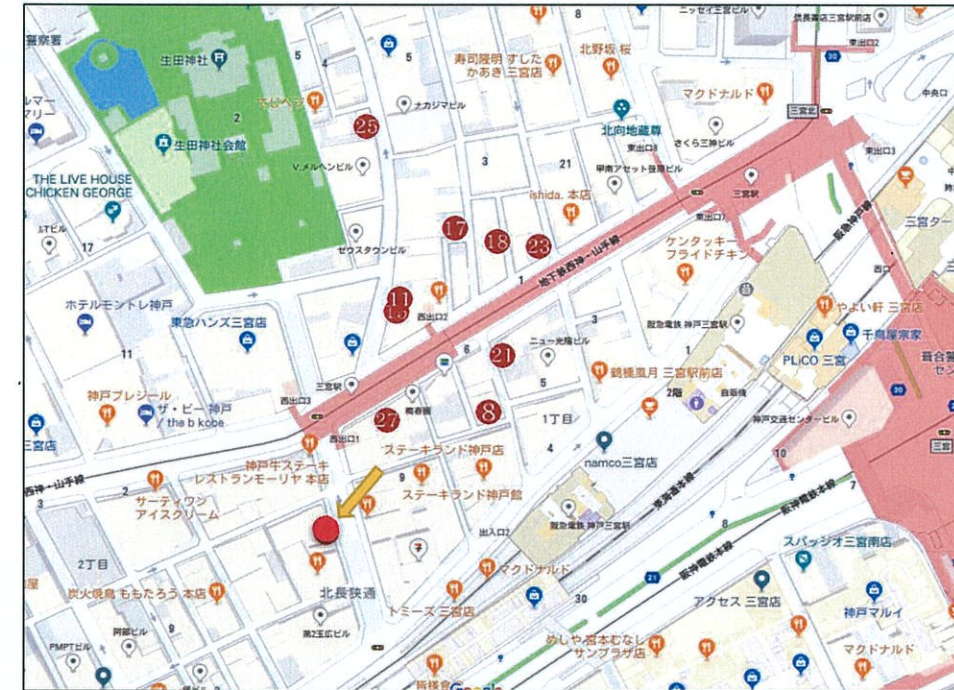

神戸牛 煌寿

住所	〒 650-0012 兵庫県神戸市中央区北長狭通2丁目12-6 Kビル2階			
電話番号	TEL: 078-332-2356 FAX: 078-332-2356			
営業時間	ランチ	11:00-17:00	(L.O.)	—
	ディナー	17:00-22:30	(L.O.)	22:00
年末年始営業時間 (2017年>2018年)		12月 31日	1月 1日	1月 2日
	ランチ ディナー	10:00-23:00	12:00-20:00	11:00-22:00 11:00-22:00

アクセス	
JR神戸線	
【三ノ宮駅】	西へ徒歩5分
阪急神戸本線・神戸高速線	
【神戸三宮駅】	北へ徒歩1分
市営地下鉄西神・山手線	
【三宮駅】	南へ徒歩1分

最終更新日
2017.12.31