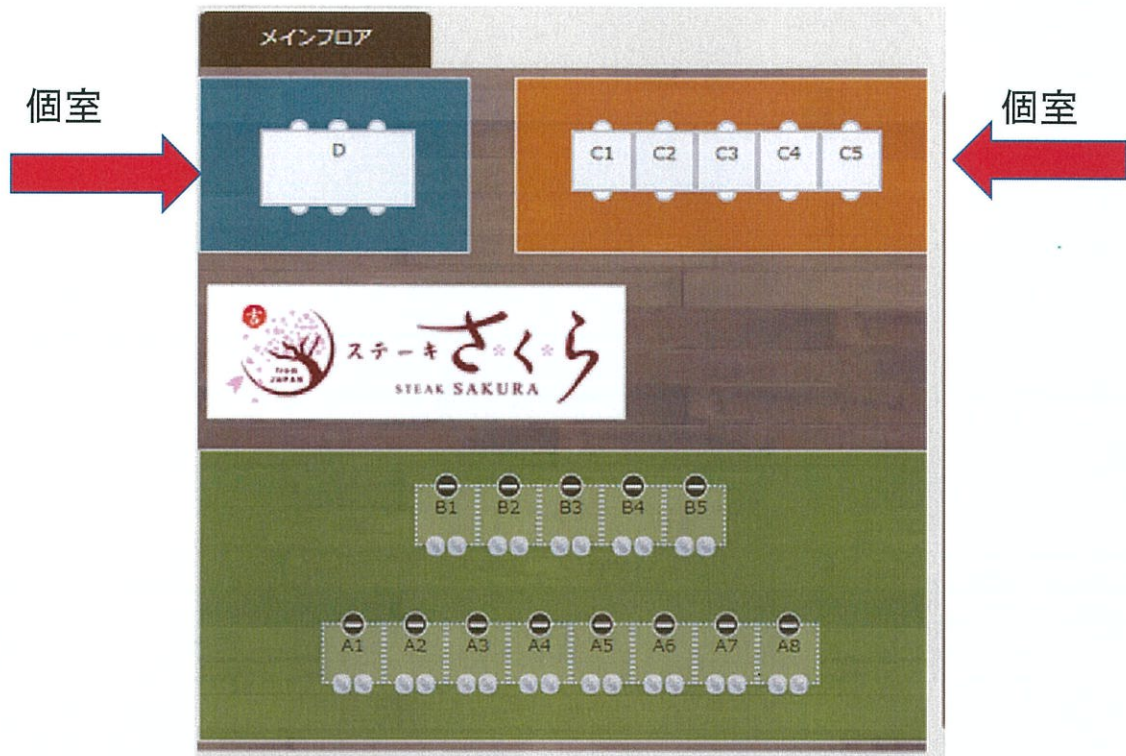

C10	C9	C8	C7	C6	C5	C4	C3	C2	C1
-----	----	----	----	----	----	----	----	----	----

D1
D2
D3
D4
D5
D6

外観

店内

## ステーキさくら 松竹座店

住所	〒 542-0071 大阪府大阪市中央区道頓堀1丁目9-19 大阪松竹座地下1階			
電話番号	TEL: 06-6212-2969 FAX: 06-6212-2969			
営業時間	ランチ	11:00-16:00	(L.O.) 15:00	
	ディナー	16:00-23:00	(L.O.) 22:30	
年末年始営業時間 (2017年>2018年)		12月 31日	1月 1日	1月 2日
	ランチ ディナー	通常営業		

アクセス	
近鉄難波線・阪神なんば線	
【大阪難波駅】	北へ徒歩3分
南海本線	
【難波駅】	北へ徒歩10分

最終更新日  
2017.12.31

外観1

店内1

# ステーキさくら松竹座店 レイアウト

個室

個室