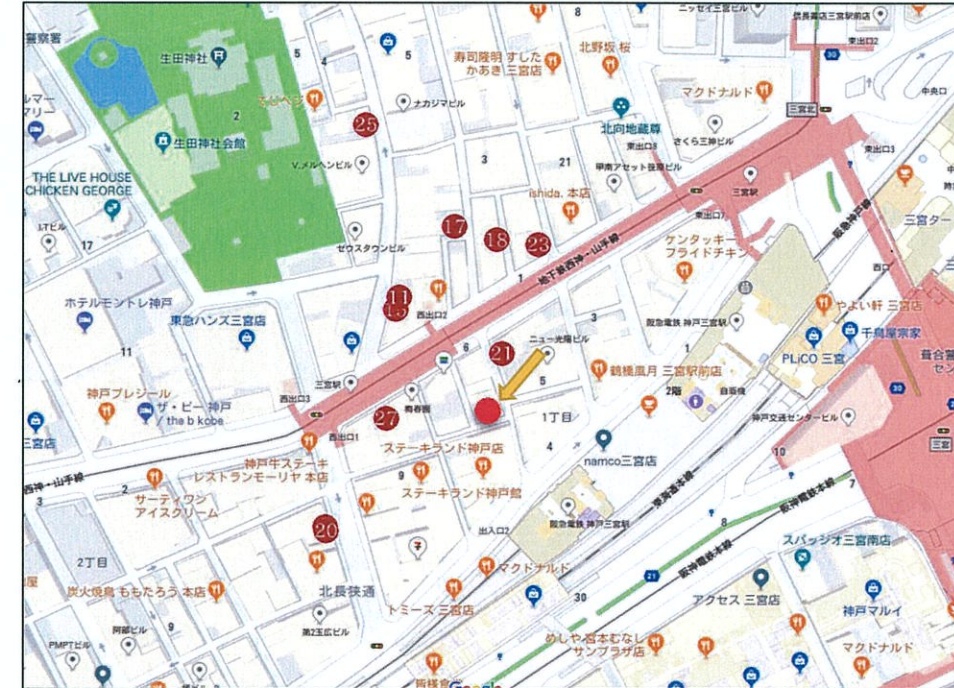

●●● 神戸牛 八坐和 阪急三宮店 ●●●

住所	〒 650-0012 兵庫県神戸市中央区北長狭通1丁目6-1 ASA三宮ビル			
電話番号	TEL: 078-322-0830 FAX: 078-335-5034			
営業時間	ランチ (平日) 11:00-16:00 (L.O.) 15:00			
	ディナー (平日) 17:00-23:00 (L.O.) 22:30 (土日祝) 16:00-23:00 (L.O.) 22:30			
年末年始営業時間 (2017年>2018年)	12月	1月		
	31日	1日	2日	3日
	ランチ	11:00-21:00	11:00-21:00	通常営業
	ディナー			

アクセス
JR神戸線
【三ノ宮駅】 西へ徒歩5分
阪急神戸本線・神戸高速線
【神戸三宮駅】 北へ徒歩1分
市営地下鉄西神・山手線
【三宮駅】 南へ徒歩1分

最終更新日
2017.12.31