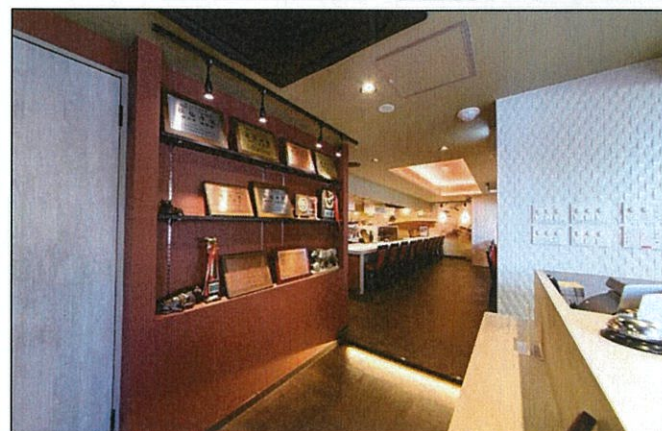

ステーキさくら アメ村本店

住所	〒 542-0086 大阪府大阪市中央区心斎橋2丁目12-22 朝日プラザ心斎橋1階			
電話番号	TEL: 06-6211-2988 FAX: 06-6211-2988			
営業時間	ランチ	11:00-16:00	(L.O.) 15:00	
	ディナー	16:00-23:00	(L.O.) 22:30	
年末年始営業時間 (2017年>2018年)		12月 31日	1月 1日	1月 2日
	ランチ ディナー	11:00-22:00	12:00-23:00	11:00-23:00 11:00-23:00